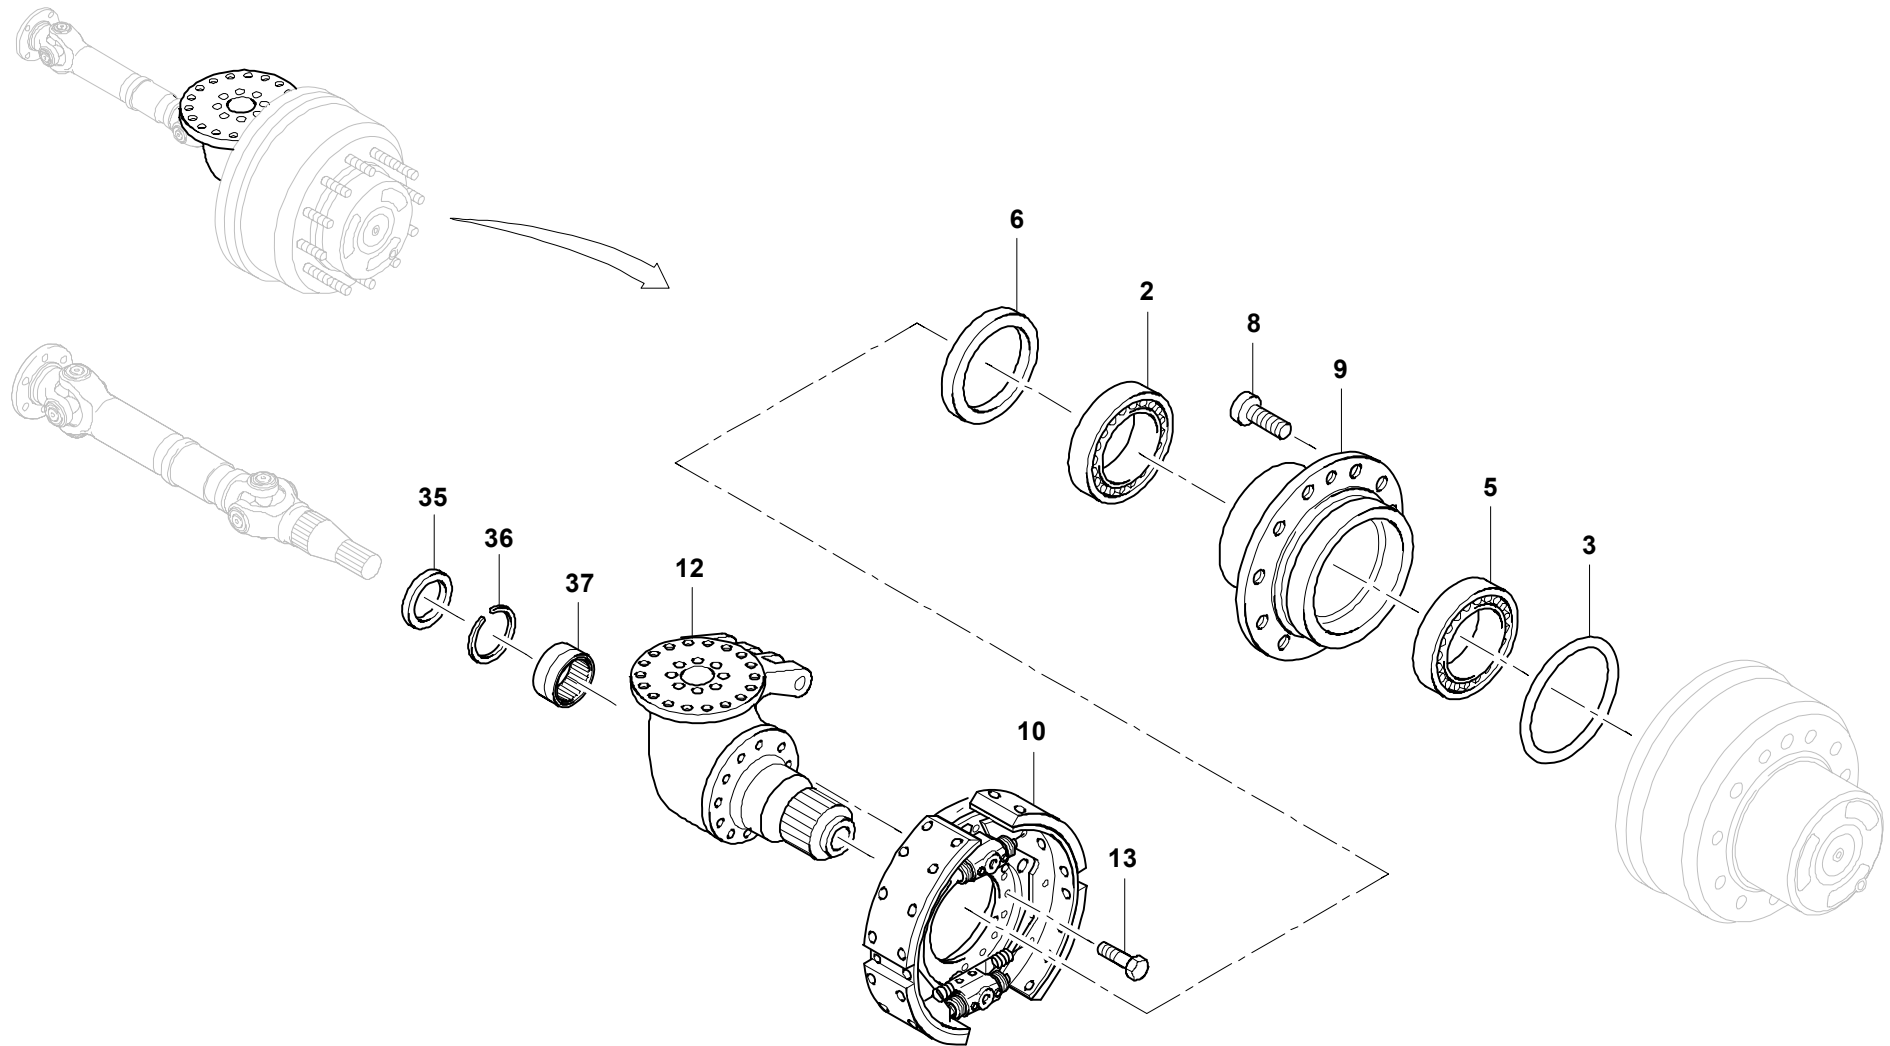

**GROVE**RADANTRIEB  
WHEEL DRIVEBILDТАFЕL  
PICTORIAL DISPLAY

07.11

**3090720-ETL A**

1/2

**GMK 6400**  
**BE 506**  
**G 061**

3090720-A-BL01-0711-0000

**GROVE**RADANTRIEB  
WHEEL DRIVEBILDТАFЕL  
PICTORIAL DISPLAY

07.11

**3090720-ETL A**

2/2

**GMK 6400**  
**BE 506**  
**G 061**

3090720-A-BL02-0711-0000